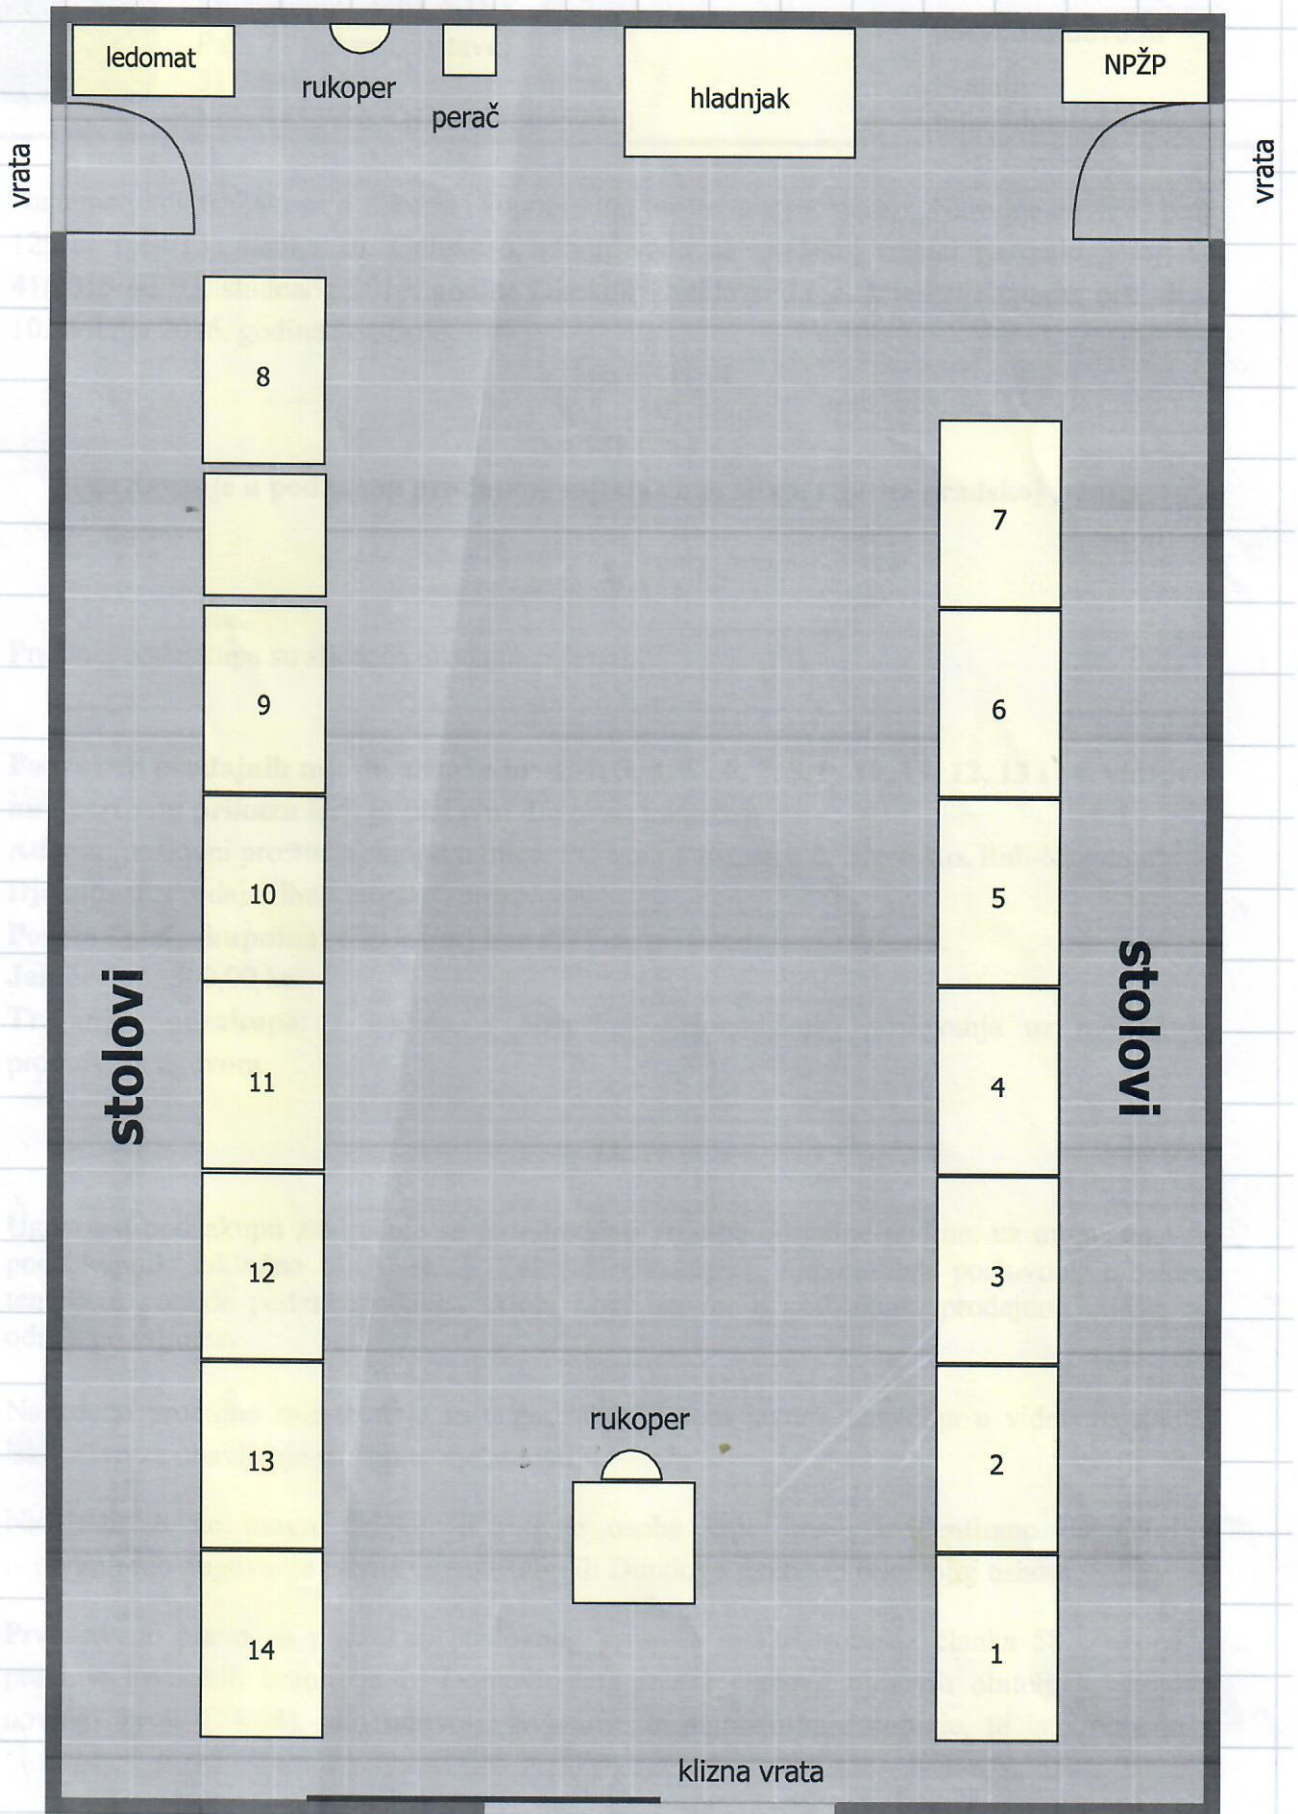

ribarnica

150 cm; 1 : 52,81